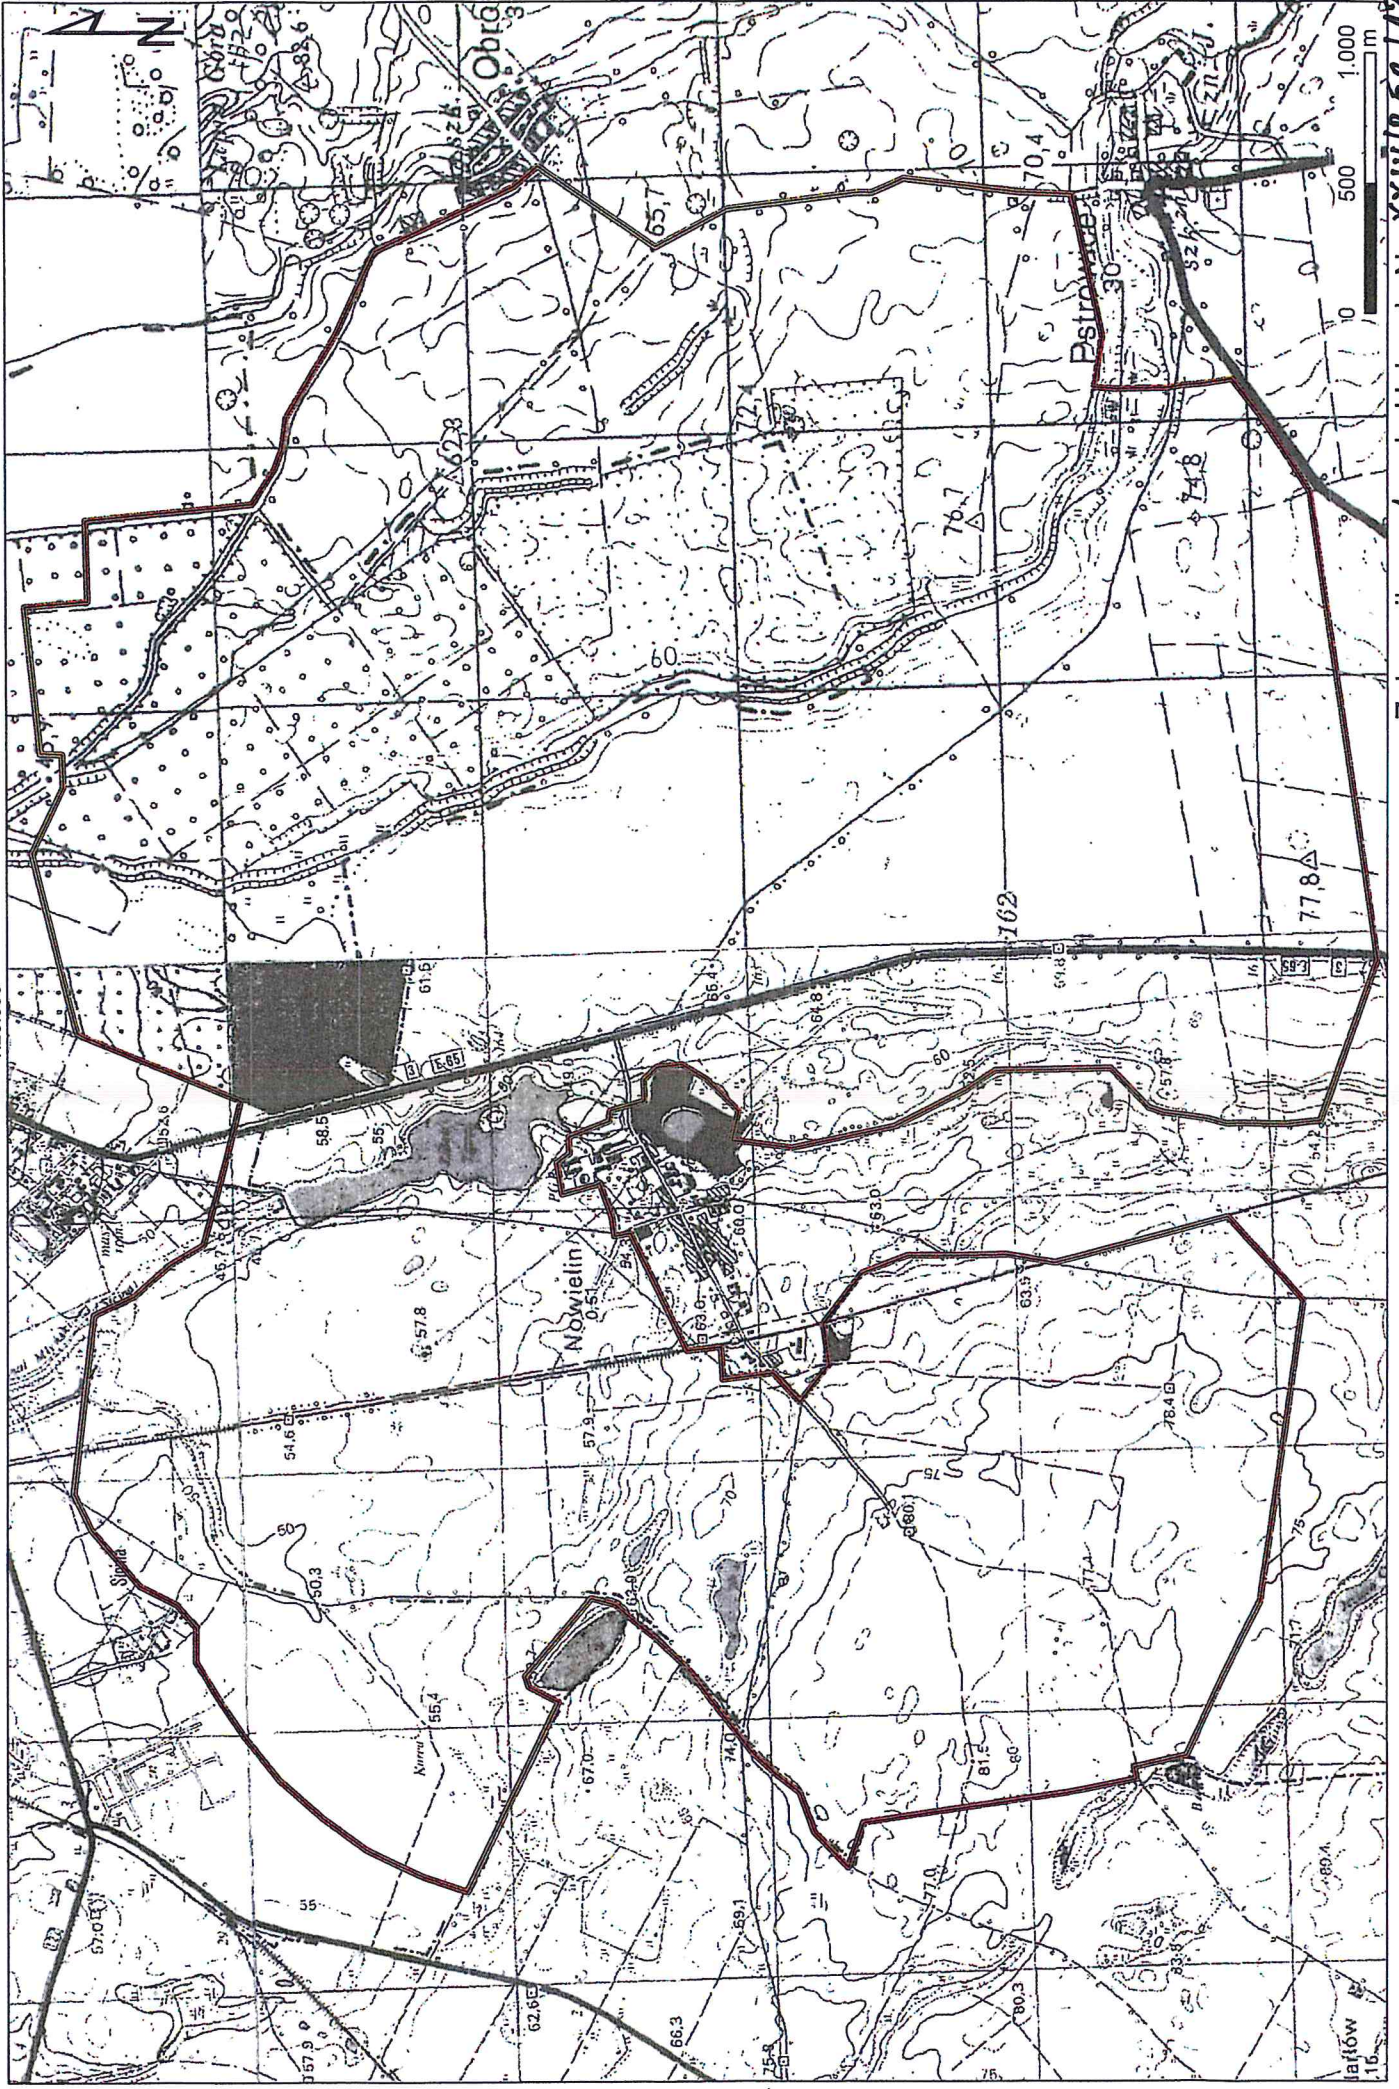

obręb: Nowieł, Pstrowice, Obromino, 11 m.F. zyczne, 13 m.Pyrzyce  
1:20.000

Załącznik nr... do Uchwały Nr XXIV/203/12  
Rady Miejskiej w Pyrzycach z dnia 31.05.2012 r.

— - zakres zmiany studium

obręb: Turze  
1:2.000

zakres zmiany studium