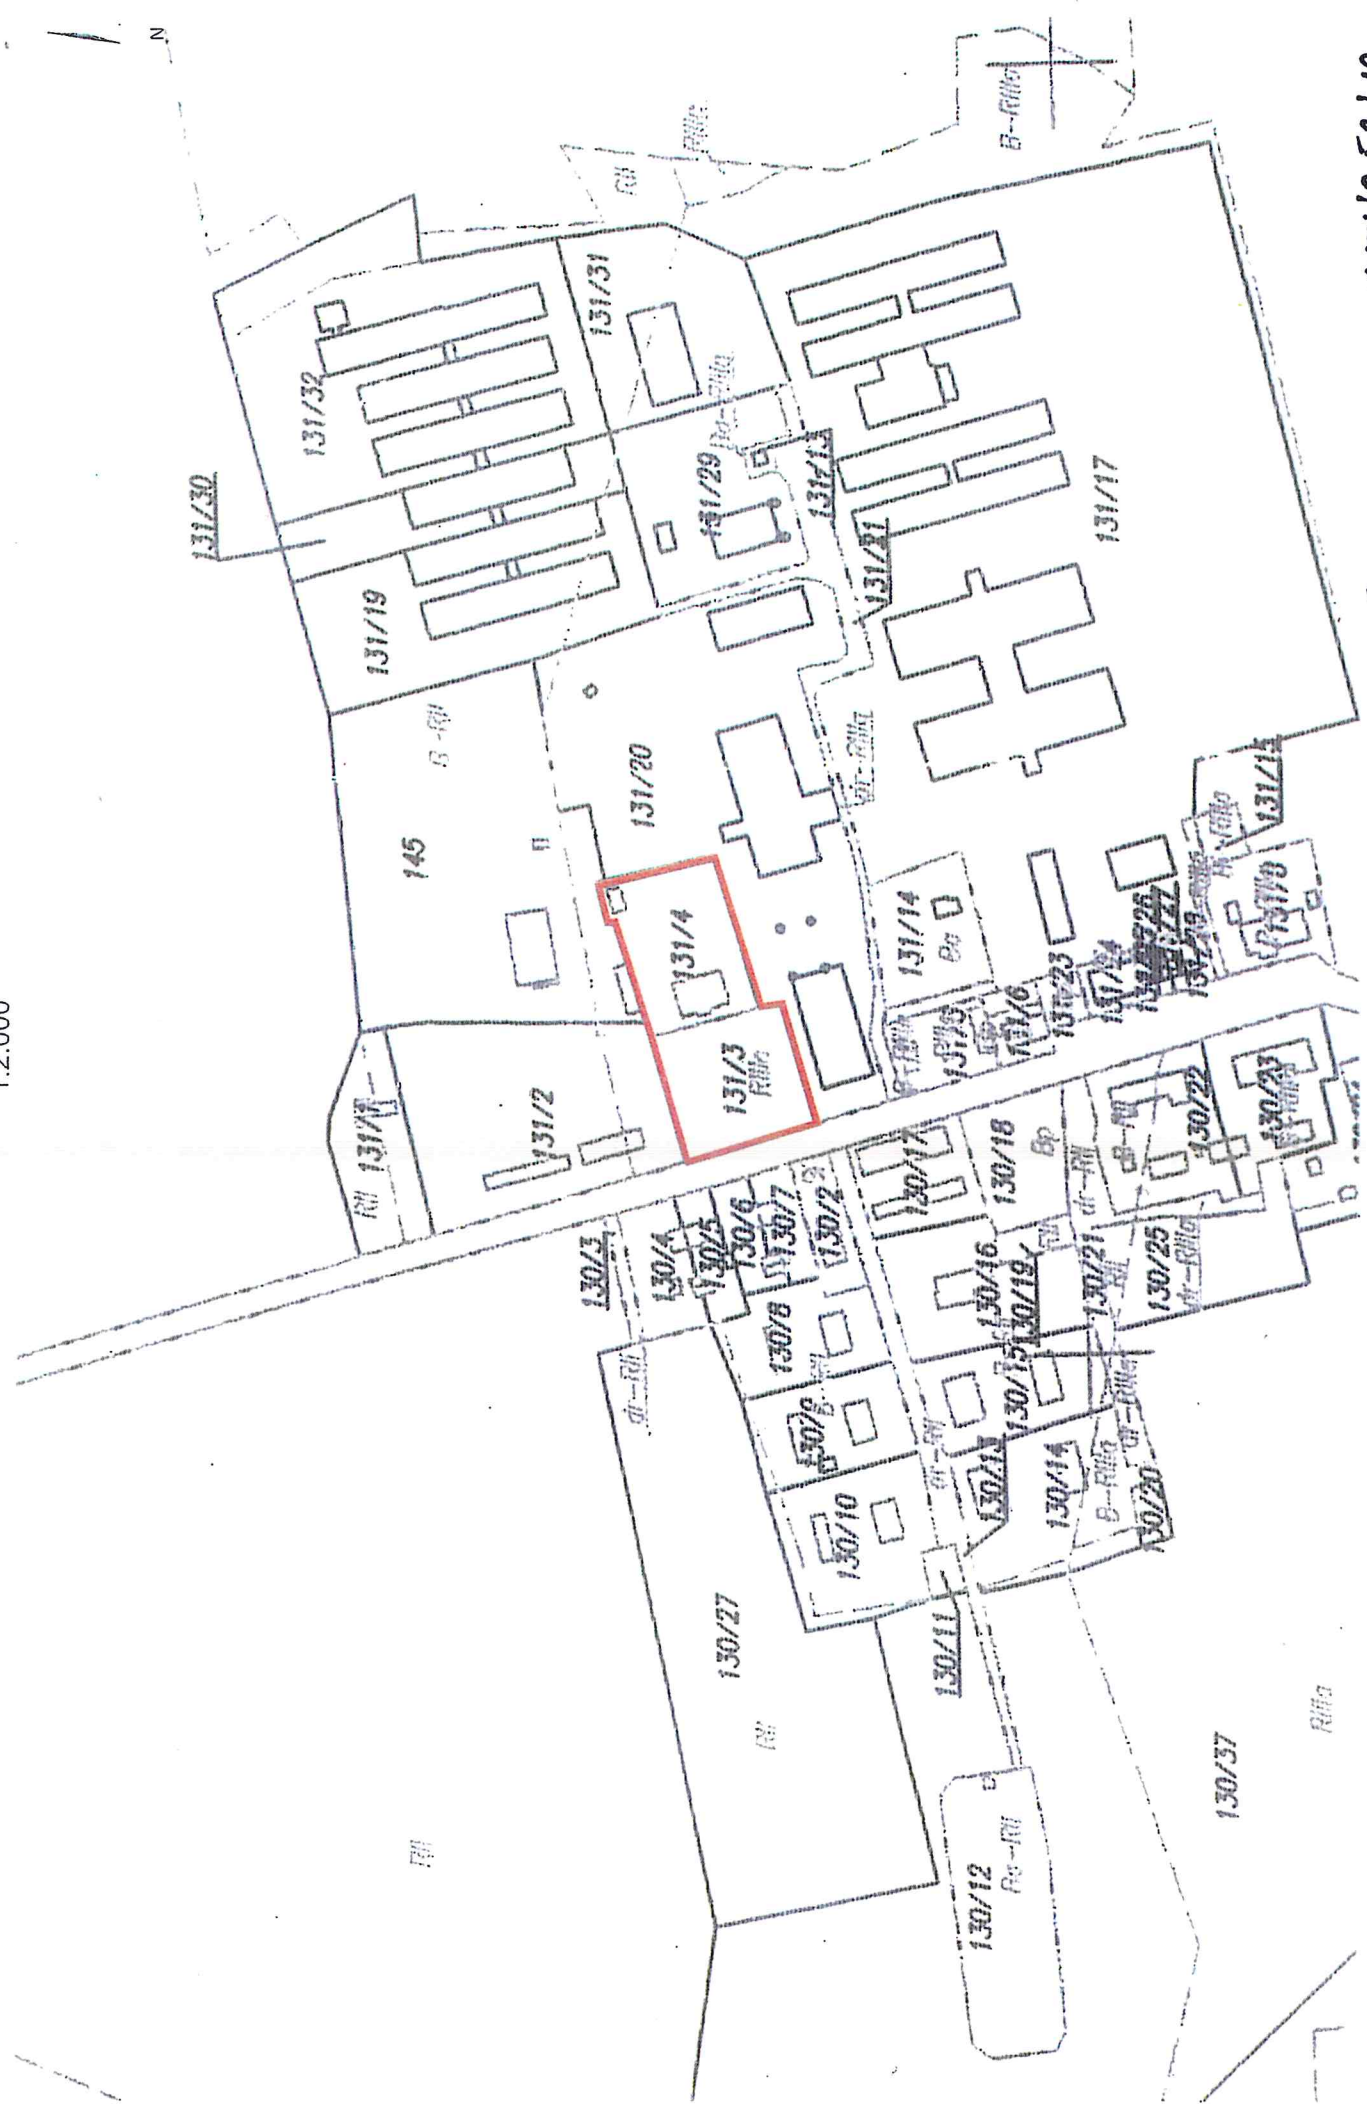

obręb: Nowieł, Pstrowice, Obromino, 11 m.F. zyczne, 13 m.Pyrzyce  
1:20.000

Załącznik nr... do Uchwały Nr XXIV/203/12  
Rady Miejskiej w Pyrzycach z dnia 31.05.2012 r.

— - zakres zmiany studium

obręb: Turze  
1:2.000

== - zakres zmiany studium

Załącznik nr. 2... do Uchwały Nr XXIV/1263/12.  
Rady Miejskiej w Pyrzycach z dnia 31.05.2012 r.

Obwód 3 m. Pырзыць  
1:2.000

Załącznik nr 3... do Uchwały nr XXIV/253/12...  
Rady Miejskiej W Pырзыць z dnia 21.06.2012r.