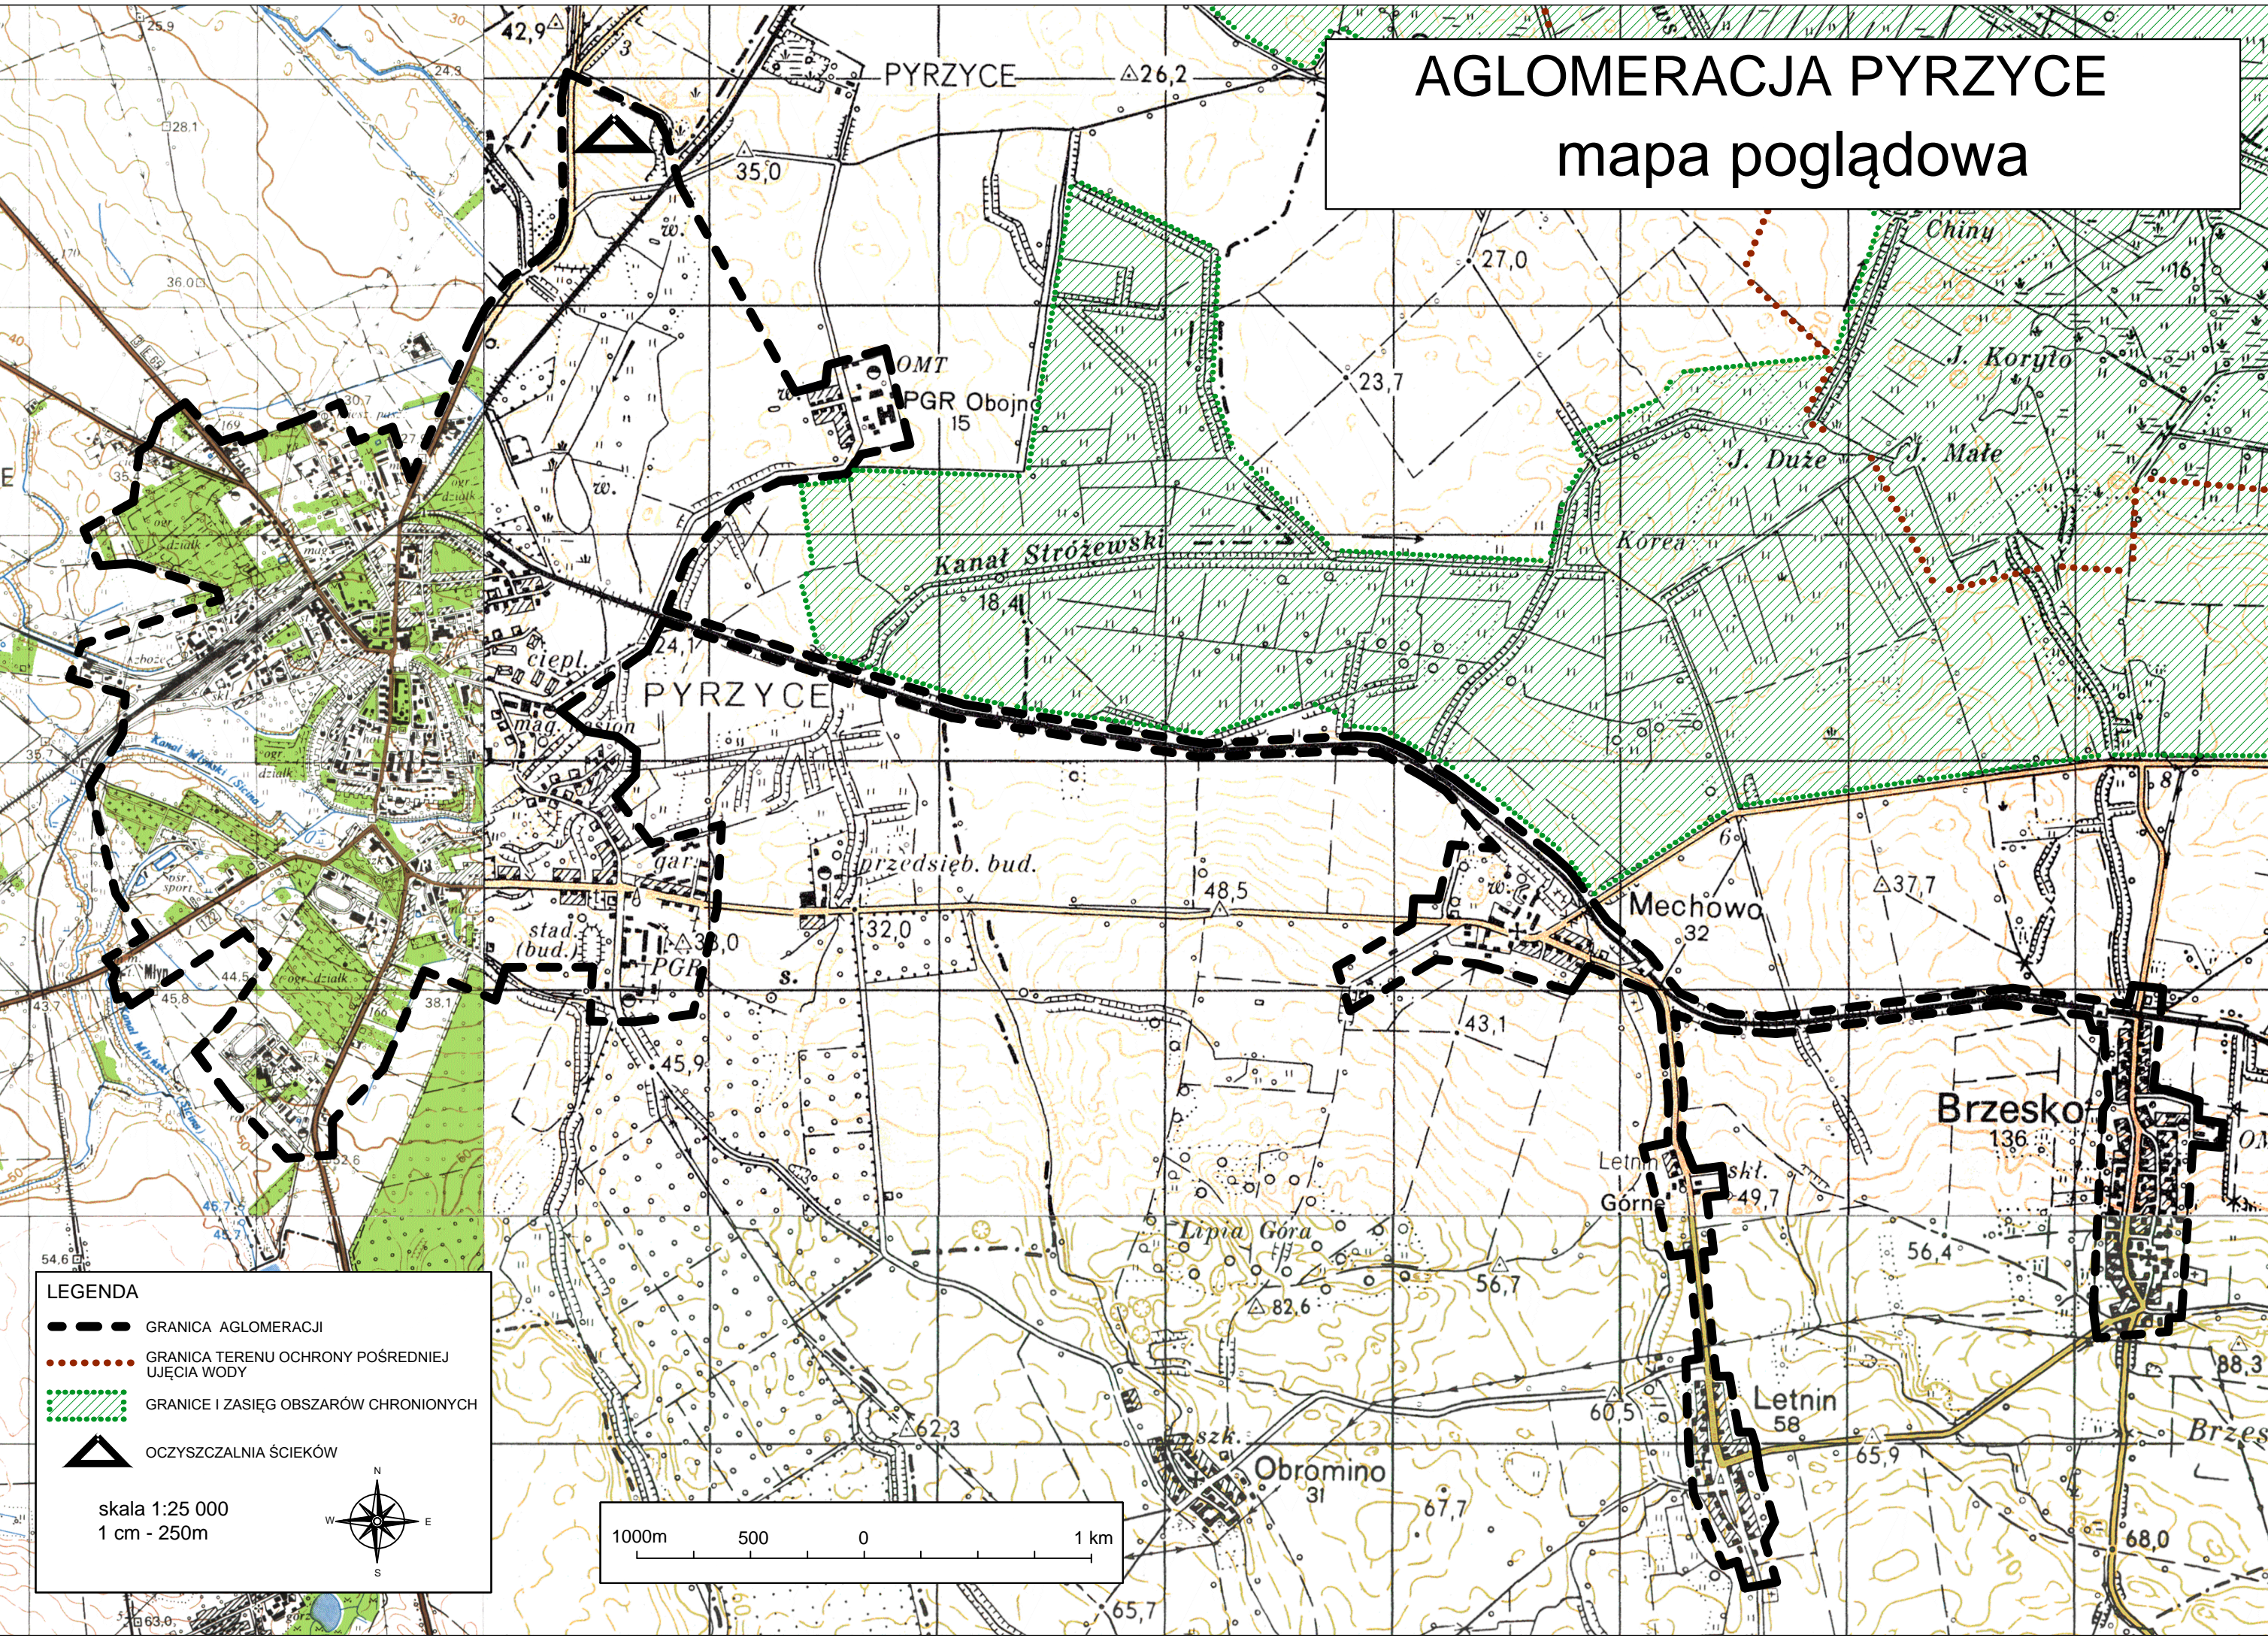

AGLOMERACJA PYRZYCE

mapa pogładowa

LEGENDA

- GRANICA AGLOMERACJI
- GRANICA TERENU OCHRONY POŚREDNIEJ UJĘCIA WODY
- GRANICE I ZASIĘG OBSZARÓW CHRONIONYCH
- OCZYSZCZALNIA ŚCIEKÓW

skala 1:25 000
1 cm - 250m