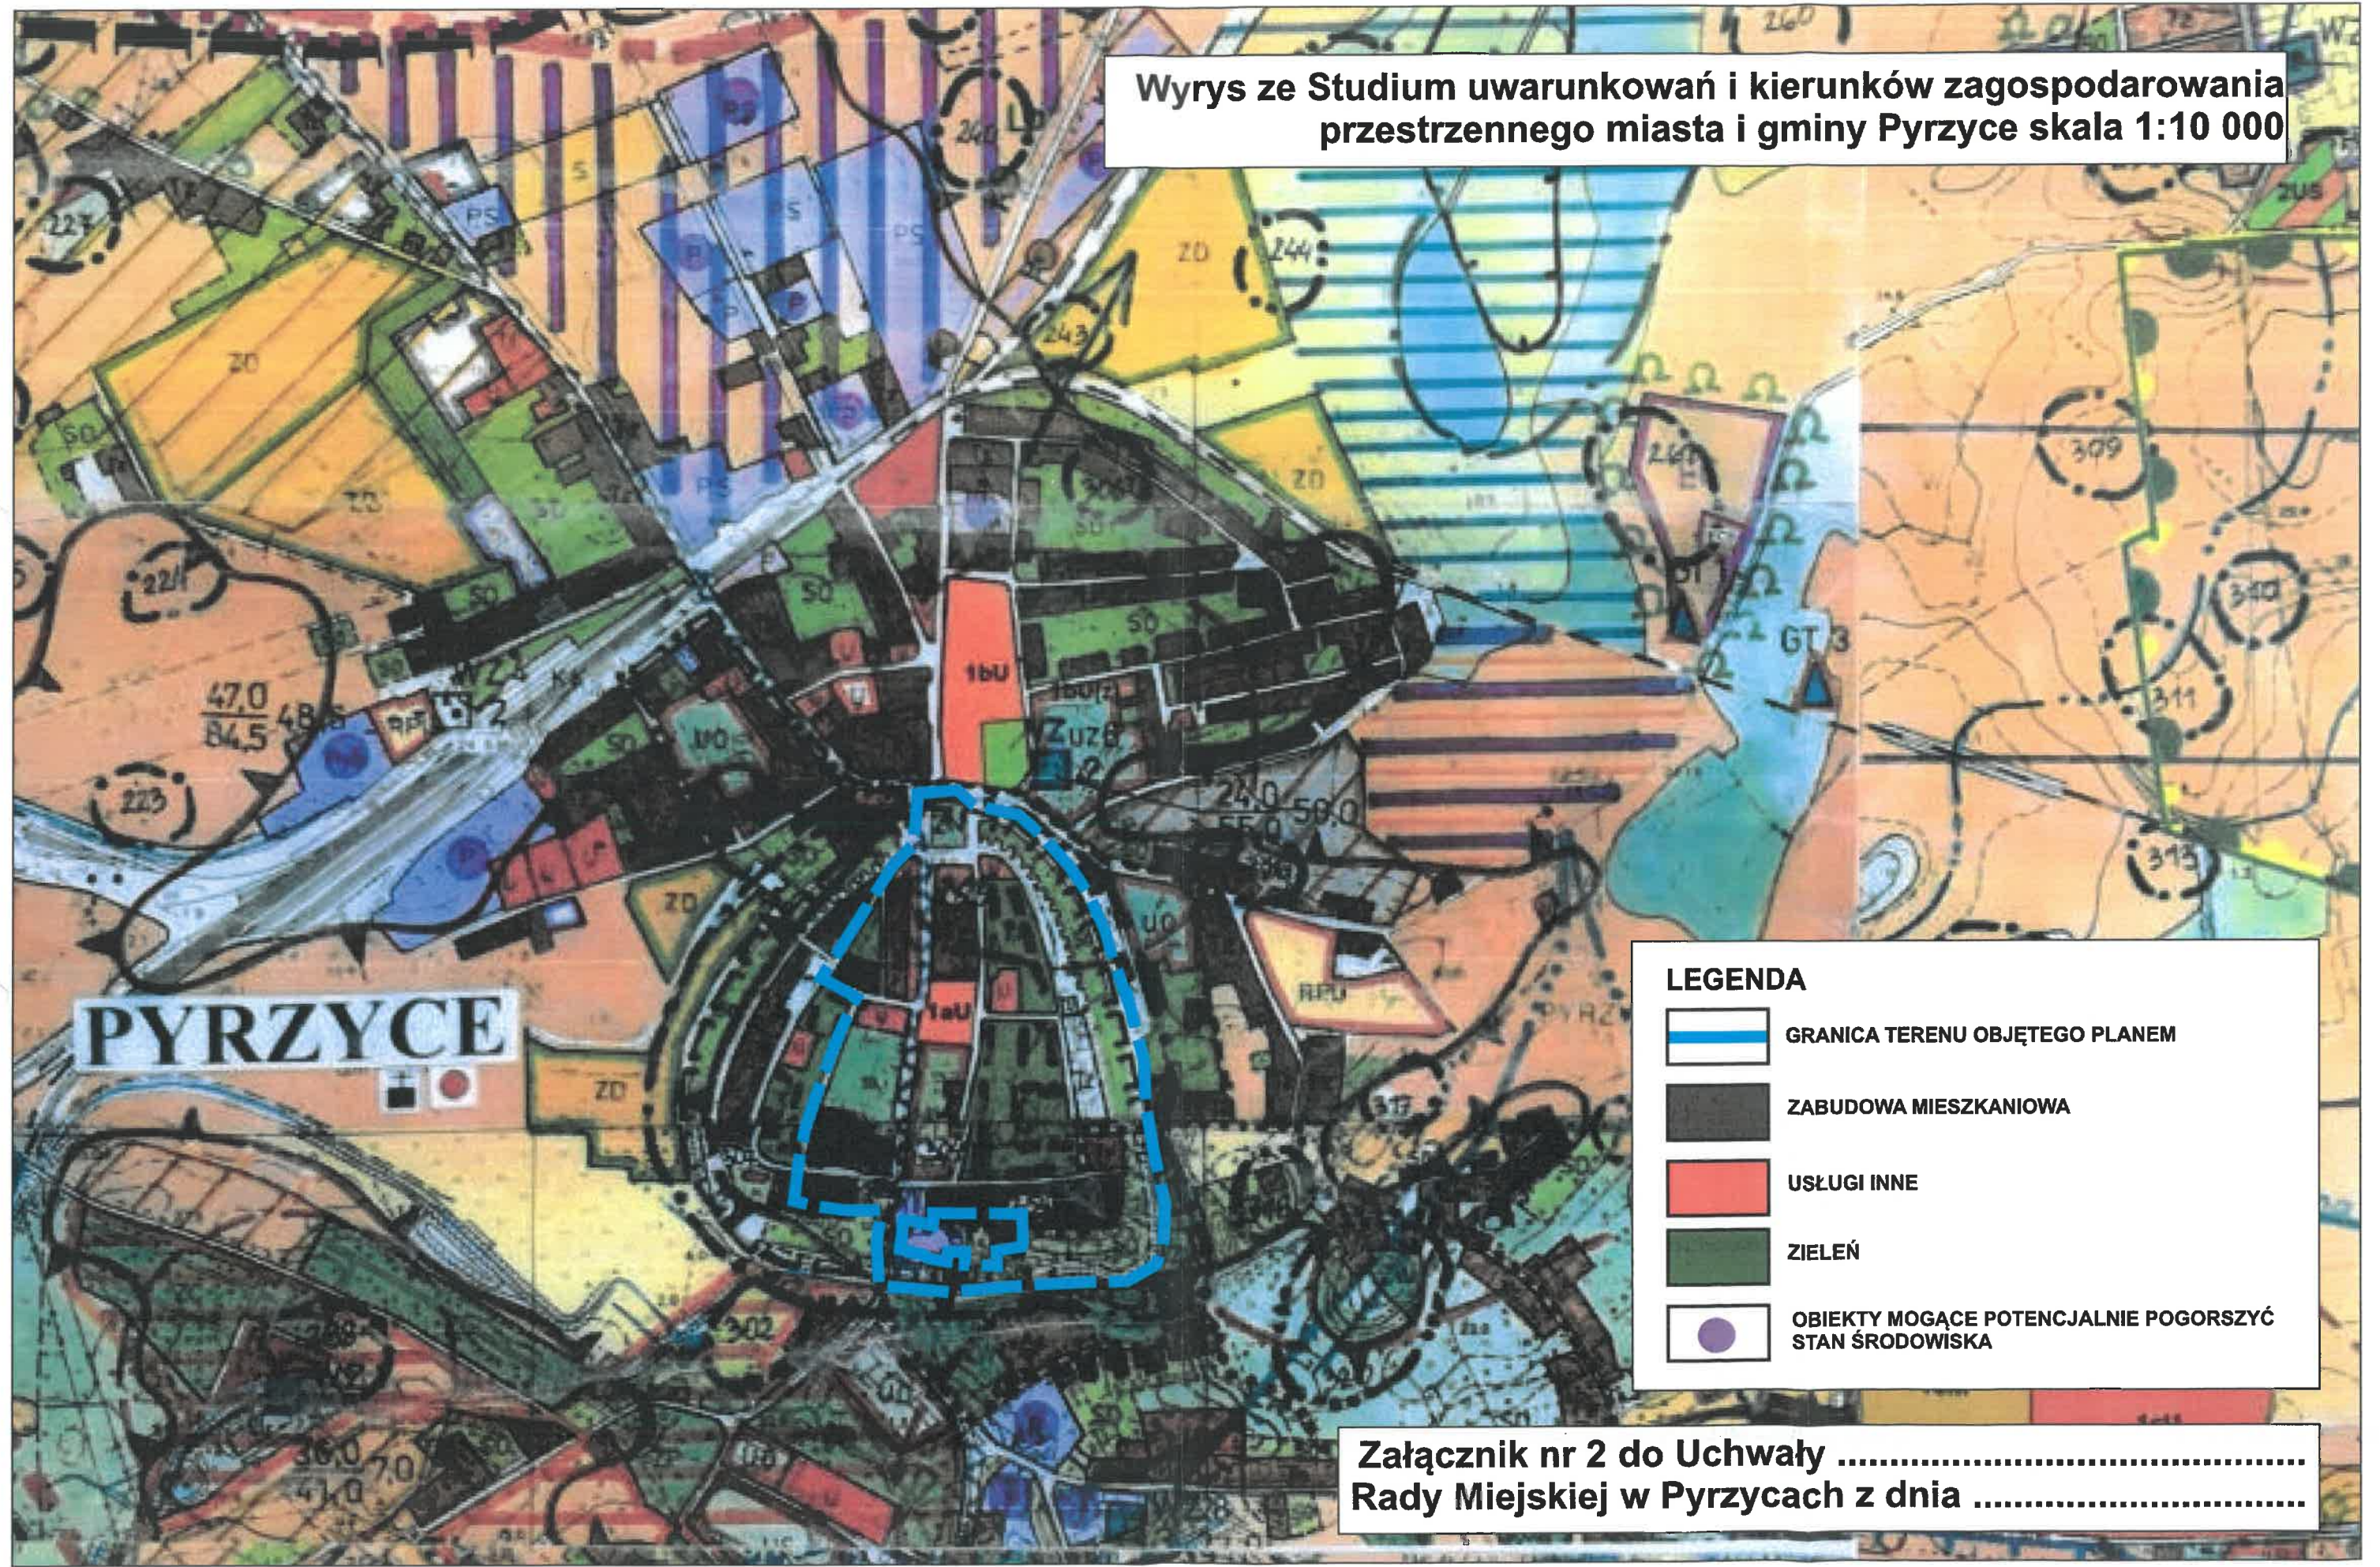

Wyrys ze Studium uwarunkowań i kierunków zagospodarowania przestrzennego miasta i gminy Pырzyce skala 1:10 000

PYRZYCE

LEGENDA

-  GRANICA TERENU OBJĘTEGO PLANEM
-  ZABUDOWA MIESZKANIOWA
-  USŁUGI INNE
-  ZIELEŃ
-  OBIEKTY MOGĄCE POTENCJALNIE POGORSZYĆ STAN ŚRODOWISKA