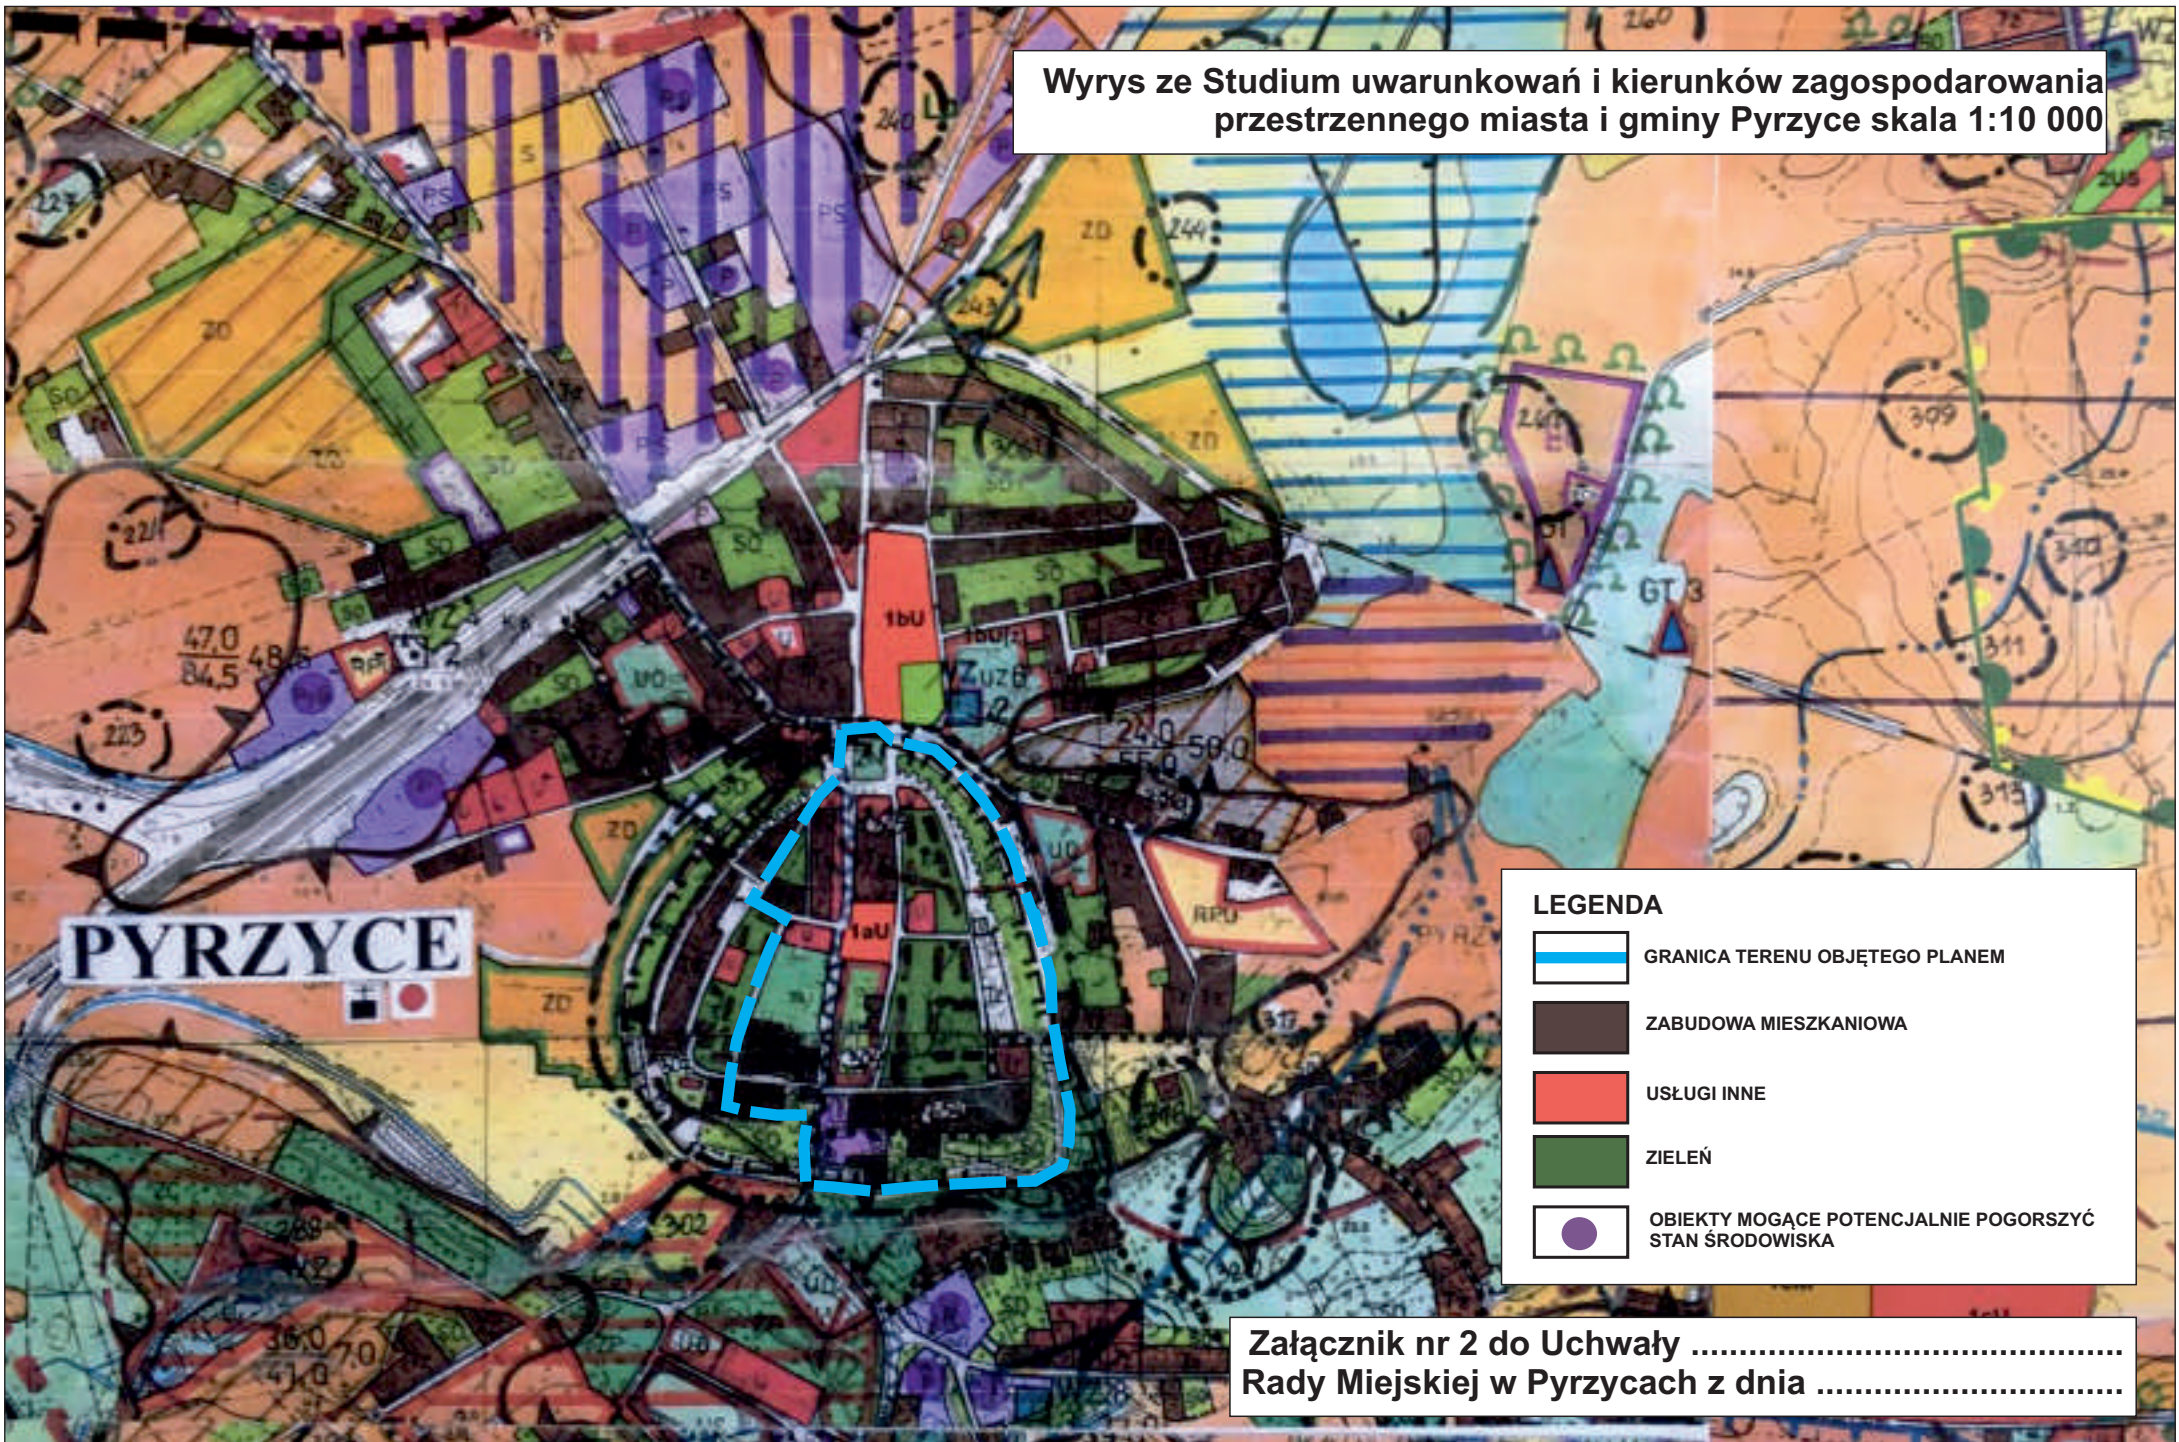

Wyrys ze Studium uwarunkowań i kierunków zagospodarowania
przestrzennego miasta i gminy Pyrzyce skala 1:10 000

PYRZYCE

LEGENDA

-  GRANICA TERENU OBJĘTEGO PLANEM
-  ZABUDOWA MIESZKANIOWA
-  USŁUGI INNE
-  ZIELEŃ
-  OBIEKTY MOGĄCE POTENCJALNIE POGORSZYĆ STAN ŚRODOWISKA